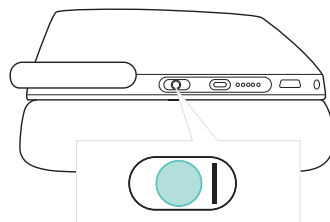

Encendido/apagado de los auriculares

Los auriculares se encienden.

Los auriculares se apagan.

Interruptor ANC

El modo ANC se activa al máximo.

El modo ANC adaptativo se activa; puede ajustarse mediante la aplicación EPOS Connect.