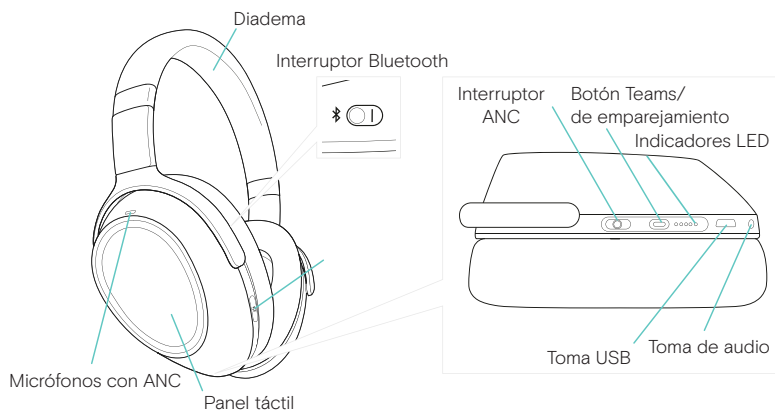

Contenido de la caja

Estuche de transporte

Adaptador USB

Cable USB

Ficha de conformidad

ADAPT 660

Guía de seguridad

Uso de los auriculares ADAPT 600

Encendido/apagado de los auriculares

Los auriculares se encienden.

Los auriculares se apagan.

Interruptor ANC

El modo ANC se activa al máximo.

El modo ANC adaptativo se activa; puede ajustarse mediante la aplicación EPOS Connect.