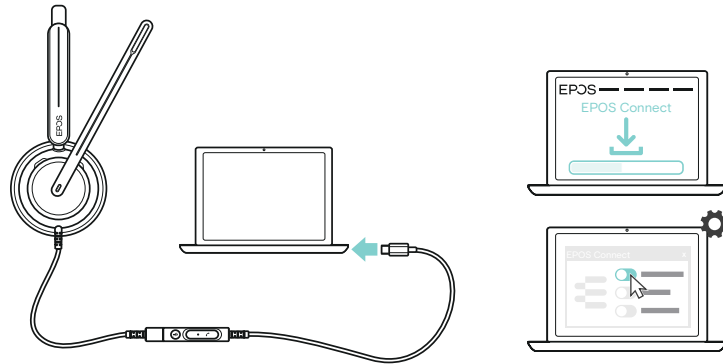

Ficha de conformidad

Guía rápida

Guía de seguridad

IMPACT 700

Adaptador
USB-C a USB-A

Cómo usar los auriculares IMPACT 700

Ajuste y colocación de los auriculares

Conectar

Ajustar el volumen

Silenciar/reactivar

Aceptar/finalizar una llamada

Otras ventajas y características

Controlador siempre a mano

A tan solo 25 cm de los auriculares, el controlador en línea nunca se pierde ni se cae.