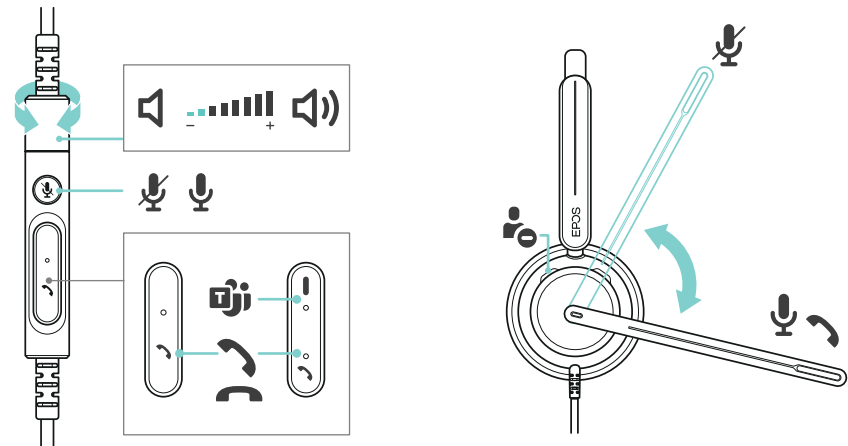

Ficha de conformidad

Guía rápida

Guía de seguridad

IMPACT 700

Adaptador
USB-C a USB-A

Cómo usar los auriculares IMPACT 700

Ajuste y colocación de los auriculares

Conectar

Ajustar el volumen

Silenciar/reactivar

Aceptar/finalizar una llamada

Otras ventajas y características

Controlador siempre a mano

A tan solo 25 cm de los auriculares, el controlador en línea nunca se pierde ni se cae.