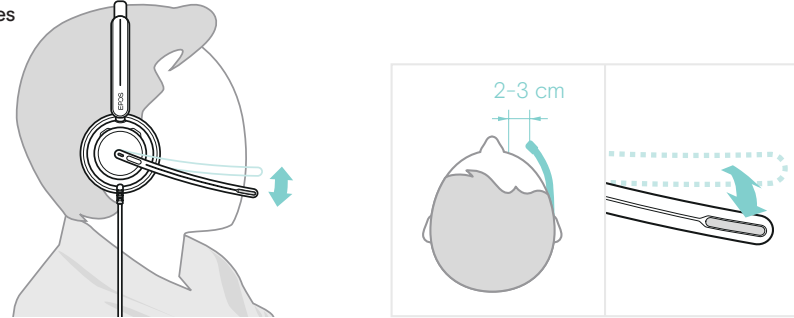

Ficha de conformidad

Guía rápida

Guía de seguridad

IMPACT 700

Adaptador
USB-C a USB-A

Cómo usar los auriculares IMPACT 700

Ajuste y colocación de los auriculares

Conectar

Ajustar el volumen

Silenciar/reactivar

Aceptar/finalizar una llamada

Otras ventajas y características

Controlador siempre a mano

A tan solo 25 cm de los auriculares, el controlador en línea nunca se pierde ni se cae.